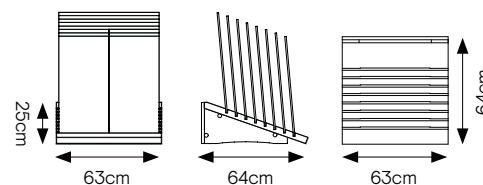

Ageless

CERAMICHE PIEMME
CONTRACT

MERCHANDISING

DISPLAY AGELESS 60X60-30X60-STRUTTURE

DISTINTA MATERIALE		
02783	60x60cm	AGELESS POLAR LEV/RET
02778	60x60cm	AGELESS POLAR NAT/RET (taglio 15x20)
02771	30x60cm	AGELESS SAHARA LEV/RET
02776	30x60cm	AGELESS SAHARA NAT/RET
02786	60x60cm	AGELESS SAHARA TXT NAT/RET (taglio 15x20)
02782	60x60cm	AGELESS EUROPE LEV/RET
02777	60x60cm	AGELESS EUROPE NAT/RET (taglio 15x20)
02774	30x60cm	AGELESS BRITAIN LEV/RET
02769	30x60cm	AGELESS BRITAIN NAT/RET
02787	60x60cm	AGELESS BRITAIN TXT NAT/RET (taglio 15x20)
02775	30x60cm	AGELESS BALTIC LEV/RET
02770	30x60cm	AGELESS BALTIC NAT/RET
02788	60x60cm	AGELESS BALTIC TXT NAT/RET (taglio 15x20)
00015	30x60cm	AGELESS ISLAND NAT/RET
00961	30x60cm	AGELESS AFRICA NAT/RET
02535	60x60cm	AGELESS ISLAND LEV/RET (taglio 15x20)
02537	60x60cm	AGELESS AFRICA LEV/RET (taglio 15x20)

SPECIFICHE TECNICHE

CODICE	302375
DIMENSIONE	63x25x64 cm
PIASTRELLE	60x60 cm
PREZZO	€ 300,00

DISPLAY 60-90-120

DISPLAY VUOTO, GAMME A SCELTA

ATT.NE: ORDINARE IL DISPLAY 60-90-120 (BASE) + GAMME A SCELTA

ELENCO GAMME A SCELTA

SPECIFICHE TECNICHE

CODICE DISPLAY 60-90-120	302506
DIMENSIONE	63x200x64 cm
GAMME	a scelta (8 SLOT)
PREZZO DISPLAY 60-90-120	€ 34,00

COMPOSIZIONE DISPLAY

SPECIFICHE TECNICHE

CODICE	302382
DIMENSIONE	24x30 cm

FORMATI / Sizes / Formate / Formats

Formato / Size / Format / Format	60x60 - 24"x24"	30x60 - 12"x24"	Textured 60x60 - 24"x24"
Lev/Ret	+	+	+
Polar	+	+	+
Sahara	+	+	+
Europe	+	+	+
Britain	+	+	+
Island	+	+	+
Baltic	+	+	+
Africa	+	+	+
Textured Nat/Ret	+	+	+
Lev/Ret	+	+	+
Polar	+	+	+
Sahara	+	+	+
Europe	+	+	+
Britain	+	+	+
Island	+	+	+
Baltic	+	+	+
Africa	+	+	+