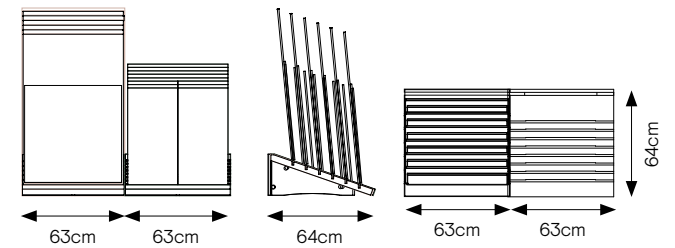

SPECIFICHE TECNICHE

CODICE	302375
DIMENSIONE	63x25x64 cm
PIASTRELLE	60x60 cm
PREZZO	€ 300,00

DISPLAY 60-90-120

DISPLAY VUOTO, GAMME A SCELTA

ATT.NE: ORDINARE IL DISPLAY 60-90-120 (BASE) + GAMME A SCELTA

ELENCO GAMME A SCELTA

SPECIFICHE TECNICHE

CODICE DISPLAY 60-90-120	302506
DIMENSIONE	63x200x64 cm
GAMME	a scelta (8 SLOT)
PREZZO DISPLAY 60-90-120	€ 34,00

COMPOSIZIONE DISPLAY

SPECIFICHE TECNICHE

CODICE	302382
DIMENSIONE	24x30 cm

FORMATI / Sizes / Formate / Formats

Formato / Size / Format / Format	60x60 - 24"x24"	30x60 - 12"x24"	Textured 60x60 - 24"x24"
Lev/Ret	+	+	+
Polar	+	+	+
Sahara	+	+	+
Europe	+	+	+
Britain	+	+	+
Island	+	+	+
Baltic	+	+	+
Africa	+	+	+
Textured Nat/Ret	+	+	+
Lev/Ret	+	+	+
Polar	+	+	+
Sahara	+	+	+
Europe	+	+	+
Britain	+	+	+
Island	+	+	+
Baltic	+	+	+
Africa	+	+	+