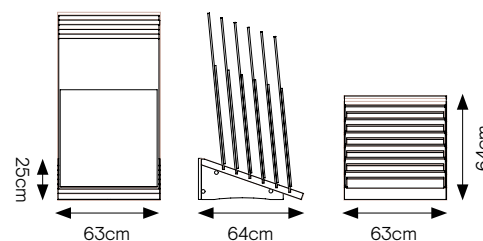

Ageless

CERAMICHE PIEMME
CONTRACT

MERCHANDISING

DISPLAY AGELESS 60X60-30X60-STRUTTURE

DISTINTA MATERIALE		
02783	60x60cm	AGELESS POLAR LEV/RET
02778	60x60cm	AGELESS POLAR NAT/RET (taglio 15x20)
02771	30x60cm	AGELESS SAHARA LEV/RET
02776	30x60cm	AGELESS SAHARA NAT/RET
02786	60x60cm	AGELESS SAHARA TXT NAT/RET (taglio 15x20)
02782	60x60cm	AGELESS EUROPE LEV/RET
02777	60x60cm	AGELESS EUROPE NAT/RET (taglio 15x20)
02774	30x60cm	AGELESS BRITAIN LEV/RET
02769	30x60cm	AGELESS BRITAIN NAT/RET
02787	60x60cm	AGELESS BRITAIN TXT NAT/RET (taglio 15x20)
02775	30x60cm	AGELESS BALTIC LEV/RET
02770	30x60cm	AGELESS BALTIC NAT/RET
02788	60x60cm	AGELESS BALTIC TXT NAT/RET (taglio 15x20)
00015	30x60cm	AGELESS ISLAND NAT/RET
00961	30x60cm	AGELESS AFRICA NAT/RET
02535	60x60cm	AGELESS ISLAND LEV/RET (taglio 15x20)
02537	60x60cm	AGELESS AFRICA LEV/RET (taglio 15x20)

SPECIFICHE TECNICHE

CODICE	302375
DIMENSIONE	63x25x64 cm
PIASTRELLE	60x60 cm
PREZZO	€ 300,00

DISPLAY 60-90-120

DISPLAY VUOTO, GAMME A SCELTA

ATT.NE: ORDINARE IL DISPLAY 60-90-120 (BASE) + GAMME A SCELTA

ELENCO GAMME A SCELTA

SPECIFICHE TECNICHE

CODICE DISPLAY 60-90-120	302506
DIMENSIONE	63x200x64 cm
GAMME	a scelta (8 SLOT)
PREZZO DISPLAY 60-90-120	€ 34,00

COMPOSIZIONE DISPLAY

SPECIFICHE TECNICHE

CODICE	302382
DIMENSIONE	24x30 cm

FORMATI / Sizes / Formate / Formats

Formato / Size / Format / Format	60x60 - 24"x24"	30x60 - 12"x24"	Textured 60x60 - 24"x24"
Lev/Ret	+	+	+
Polar	+	+	+
Sahara	+	+	+
Europe	+	+	+
Britain	+	+	+
Island	+	+	+
Baltic	+	+	+
Africa	+	+	+
Textured Nat/Ret	+	+	+
Lev/Ret	+	+	+
Polar	+	+	+
Sahara	+	+	+
Europe	+	+	+
Britain	+	+	+
Island	+	+	+
Baltic	+	+	+
Africa	+	+	+