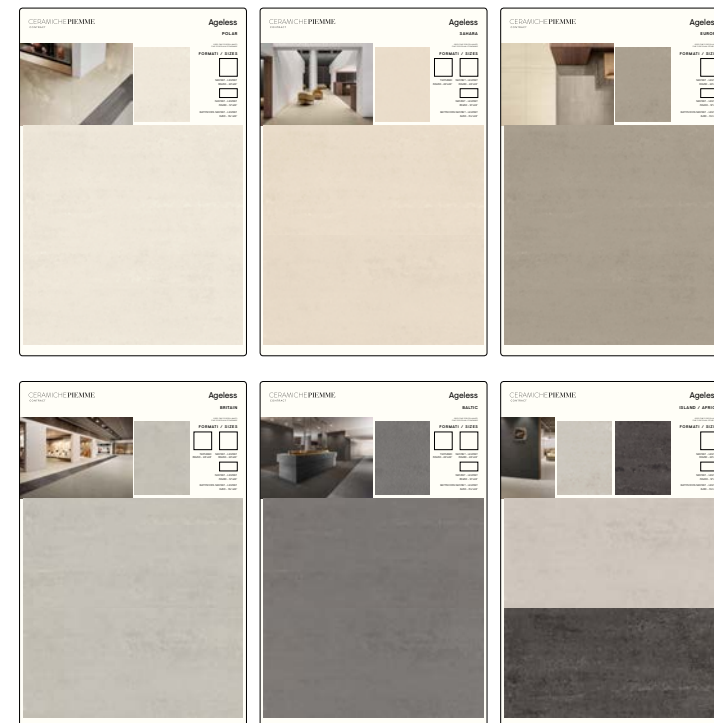

DISTINTA MATERIALE		
02783	60x60cm	AGELESS POLAR LEV/RET
02778	60x60cm	AGELESS POLAR NAT/RET (taglio 15x20)
02771	30x60cm	AGELESS SAHARA LEV/RET
02776	30x60cm	AGELESS SAHARA NAT/RET
02786	60x60cm	AGELESS SAHARA TXT NAT/RET (taglio 15x20)
02782	60x60cm	AGELESS EUROPE LEV/RET
02777	60x60cm	AGELESS EUROPE NAT/RET (taglio 15x20)
02774	30x60cm	AGELESS BRITAIN LEV/RET
02769	30x60cm	AGELESS BRITAIN NAT/RET
02787	60x60cm	AGELESS BRITAIN TXT NAT/RET (taglio 15x20)
02775	30x60cm	AGELESS BALTIC LEV/RET
02770	30x60cm	AGELESS BALTIC NAT/RET
02788	60x60cm	AGELESS BALTIC TXT NAT/RET (taglio 15x20)
00015	30x60cm	AGELESS ISLAND NAT/RET
00961	30x60cm	AGELESS AFRICA NAT/RET
02535	60x60cm	AGELESS ISLAND LEV/RET (taglio 15x20)
02537	60x60cm	AGELESS AFRICA LEV/RET (taglio 15x20)