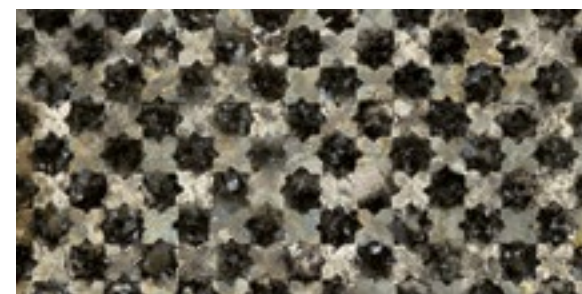

## Caprice

89,5×89,5  
**03367** | Opulence Caprice Lev/Ret

60×60  
**03362** | Opulence Caprice Lev/Ret

30×60  
**03356** | Opulence Caprice Lev/Ret

60×119,5  
**03351** | Opulence Caprice Lev/Ret

60×119,5  
**03589** | Opulence Antique Light Lev/Ret  
(mix 4 graphics)