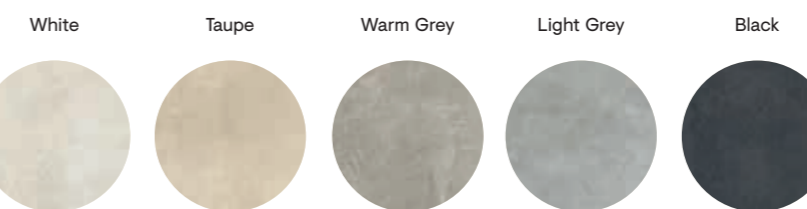

Pour la collection Concrete, le design s'inspire du béton ciré utilisé pour la réalisation des surfaces industrielles. Concrete est une surface à l'aspect à la fois essentiel, profond et raffiné.

5

Colori  
Colours  
Farben  
Couleurs