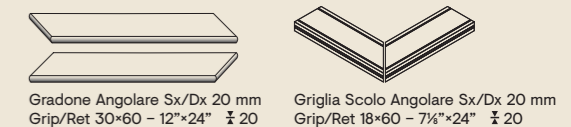

*Attenzione: verificare in fase di ordine il codice e l'imballo
*Note: In the ordering phase please check code and packaging
*Bitteachten: Beim Bestellen bitte die Kodenummer und die Verpackung kontrollieren
*Attention : Merci de vérifier emballage et la référence au moment de la commande

Formati Sizes											
	Battiscopa 8x80 3¼"x31½"	Battiscopa 8x60 3¼"x24"	Battiscopa 8x45 3¼"x18"	Step 30x60 12"x24"	Gradone 30x60 12"x24"	Elemento L 30x60 12"x24"	Griglia Scolo 18x60 7¼"x24"	DIN 51130	DIN 51097	DCOF	
White	Nat			01005				V2	R10	A	> 0,42
	Nat/Ret	00988	00999						R11	A+B+C	> 0,42
Taupe	Nat			01007				V2	R10	A	> 0,42
	Nat/Ret	00984	01001						R11	A+B+C	> 0,42
Warm Grey	Nat			01009				V2	R10	A	> 0,42
	Nat/Ret	00986	01003						R11	A+B+C	> 0,42
Light Grey	Nat			01008				V2	R10	A	> 0,42
	Nat/Ret	00985	01002						R11	A+B+C	> 0,42
Black	Nat			01011				V2	R10	A	> 0,42
	Nat/Ret	00987	01004						R11	A+B+C	> 0,42

Pezzi Speciali su Richiesta - Special pieces upon request
Formstücke auf Anfrage - Pièces spéciales sur demande

Gradone Angolare Sx/Dx 20 mm
Grip/Ret 30x60 - 12"x24" $\geq$ 20
Griglia Scolo Angolare Sx/Dx 20 mm
Grip/Ret 18x60 - 7¼"x24" $\geq$ 20

*Attenzione: verificare in fase di ordine il codice e l'imballo
*Note: In the ordering phase please check code and packaging
*Bitteachten: Beim Bestellen bitte die Kodenummer und die Verpackung kontrollieren
*Attention : Merci de vérifier emballage et la référence au moment de la commande